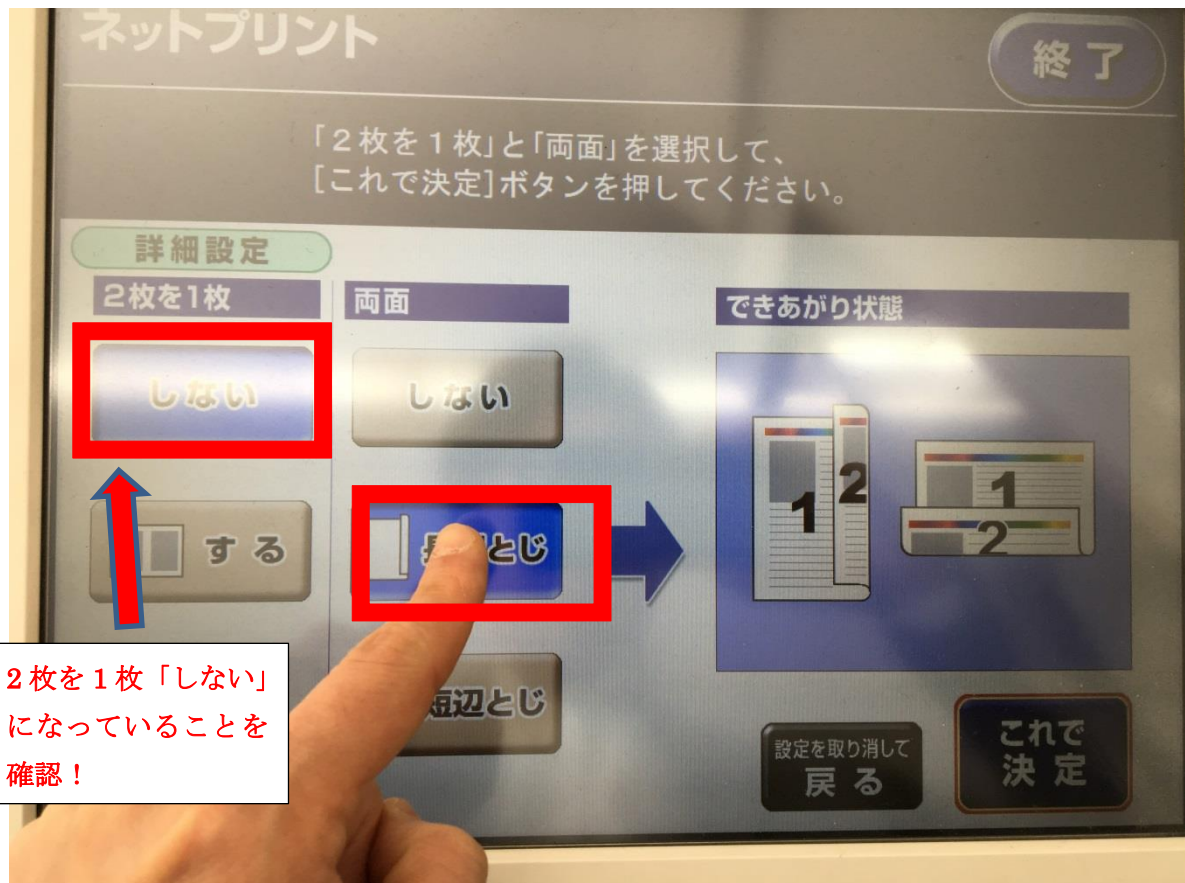

ネットプリント マニュアル

STEP① セブイレブンのコピー機のタッチパネルで、プリントを選択

STEP② ネットプリントを選択

STEP③ 確認を選択

STEP④ ネットプリント予約番号を入力し、確認を選択
※ネットプリント予約番号は、別途メールで送信します。

STEP⑤ 両面プリントの場合、「2枚を1枚（両面）」を選択
※両面プリントではない場合は、**STEP⑦**へ

STEP⑥ 詳細設定の画面で、両面の「長辺とじ」を選択後、これで決定を選択