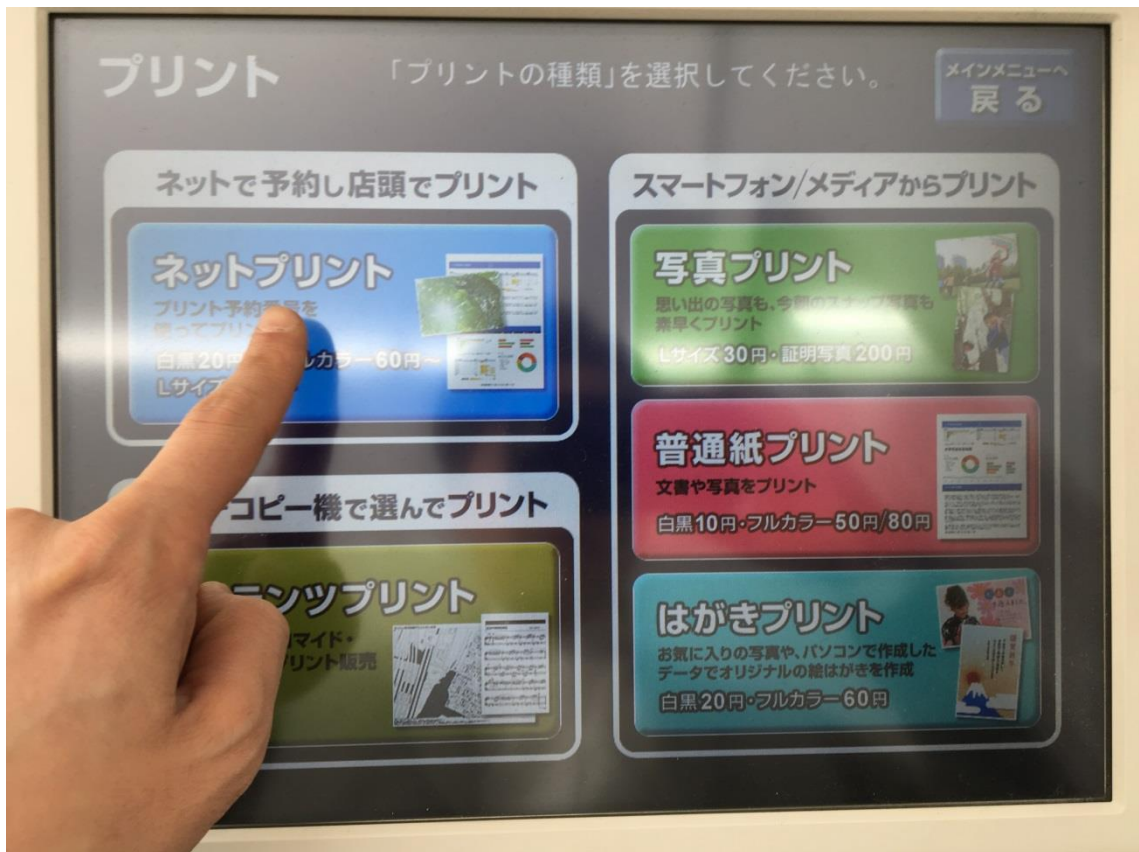

ネットプリント マニュアル

STEP① セブイレブンのコピー機のタッチパネルで、プリントを選択

STEP② ネットプリントを選択

STEP③ 確認を選択

STEP④ ネットプリント予約番号を入力し、確認を選択
※ネットプリント予約番号は、別途メールで送信します。

STEP⑤ 両面プリントの場合、「2枚を1枚（両面）」を選択
※両面プリントではない場合は、**STEP⑦**へ

STEP⑥ 詳細設定の画面で、両面の「長辺とじ」を選択後、これで決定を選択

STEP⑦ 確認して、これで決定を選択後、プリントスタートでOK