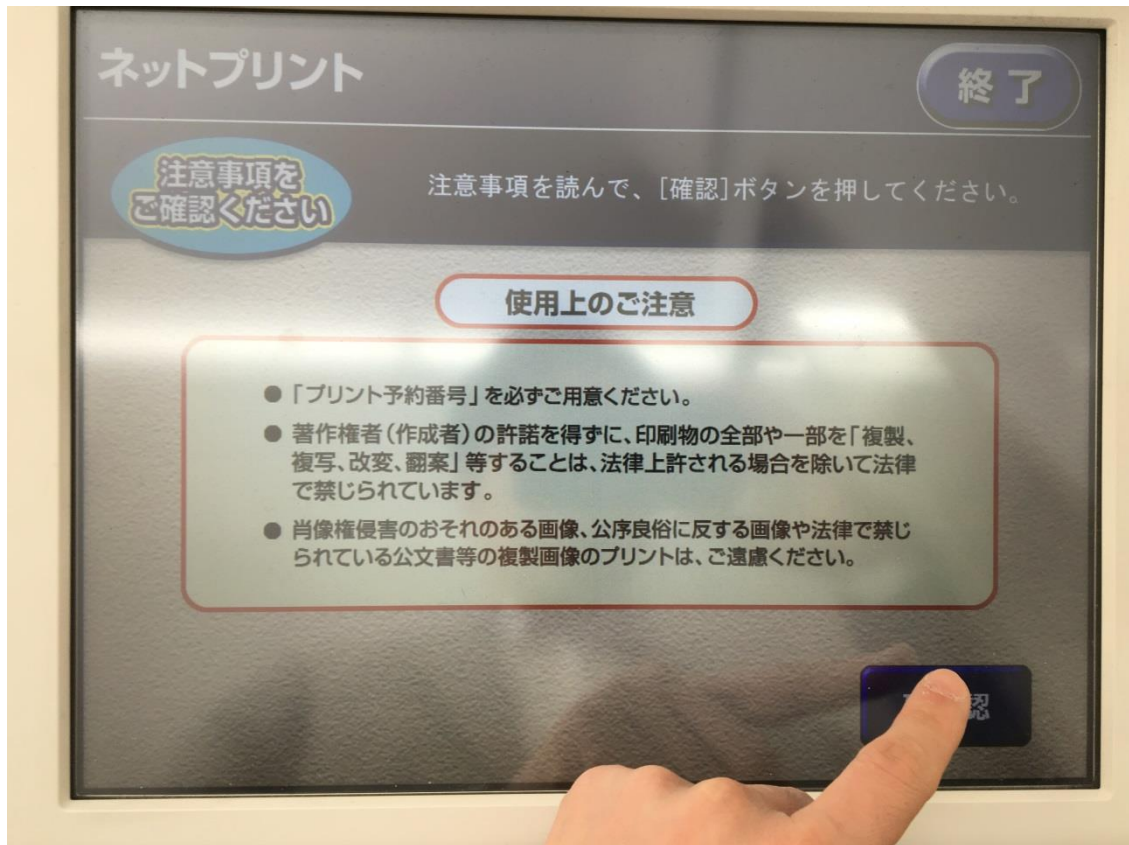

ネットプリント マニュアル

STEP① セブイレブンのコピー機のタッチパネルで、プリントを選択

STEP② ネットプリントを選択

STEP③ 確認を選択

STEP④ ネットプリント予約番号を入力し、確認を選択
※ネットプリント予約番号は、別途メールで送信します。

STEP⑤ 両面プリントの場合、「2枚を1枚（両面）」を選択
※両面プリントではない場合は、**STEP⑦**へ

STEP⑥ 詳細設定の画面で、両面の「長辺とじ」を選択後、これで決定を選択