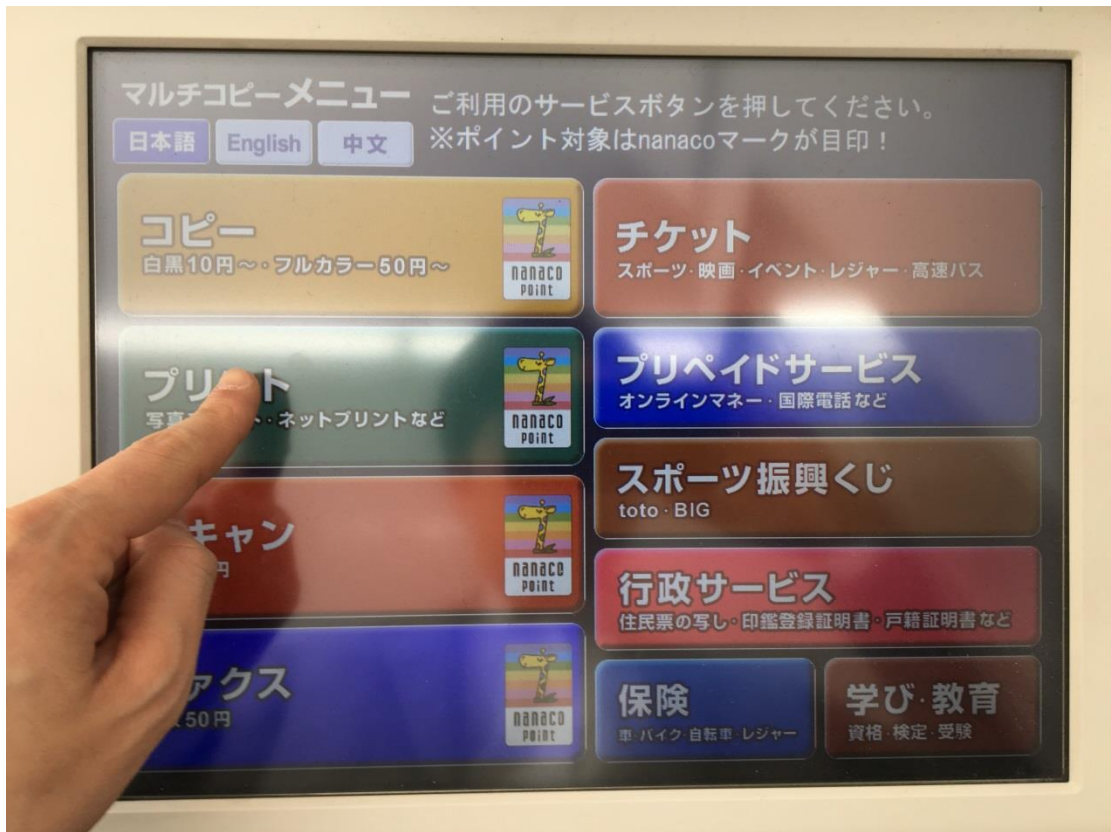

ネットプリント マニュアル

STEP① セブイレブンのコピー機のタッチパネルで、プリントを選択

STEP② ネットプリントを選択

STEP③ 確認を選択

STEP④ ネットプリント予約番号を入力し、確認を選択
※ネットプリント予約番号は、別途メールで送信します。

STEP⑤ 両面プリントの場合、「2枚を1枚（両面）」を選択
※両面プリントではない場合は、**STEP⑦**へ

STEP⑥ 詳細設定の画面で、両面の「長辺とじ」を選択後、これで決定を選択