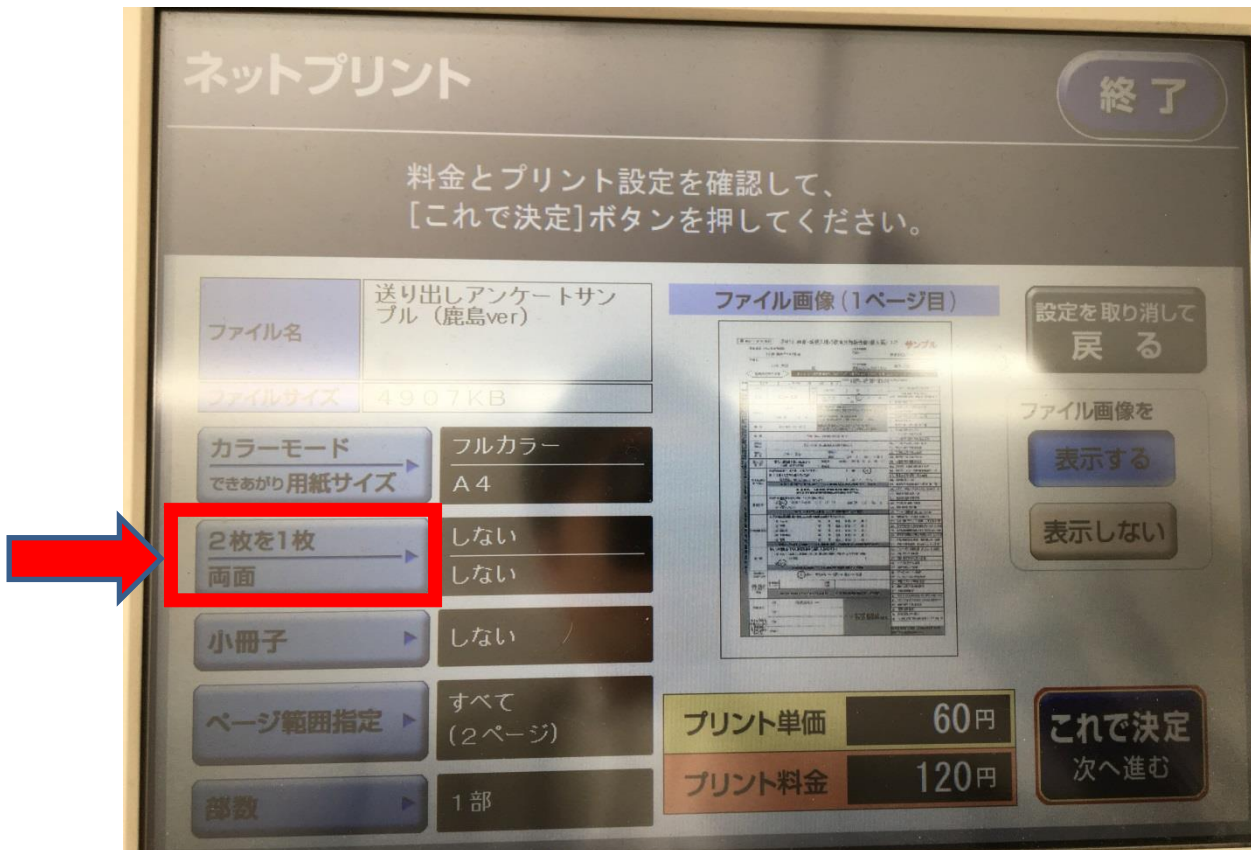

ネットプリント マニュアル

STEP① セブイレブンのコピー機のタッチパネルで、プリントを選択

STEP② ネットプリントを選択

STEP③ 確認を選択

STEP④ ネットプリント予約番号を入力し、確認を選択
※ネットプリント予約番号は、別途メールで送信します。

STEP⑤ 両面プリントの場合、「2枚を1枚（両面）」を選択
※両面プリントではない場合は、**STEP⑦**へ

STEP⑥ 詳細設定の画面で、両面の「長辺とじ」を選択後、これで決定を選択

STEP⑦ 確認して、これで決定を選択後、プリントスタートでOK