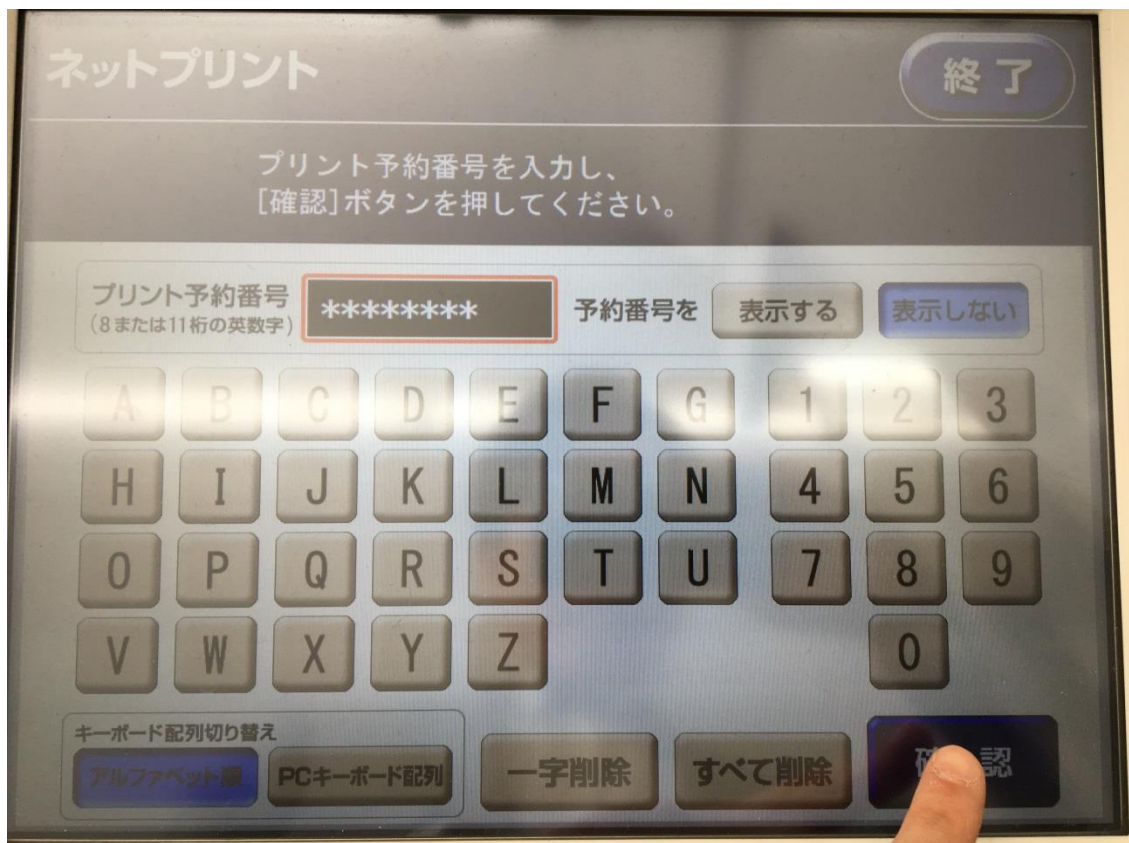

ネットプリント マニュアル

STEP① セブイレブンのコピー機のタッチパネルで、プリントを選択

STEP② ネットプリントを選択

STEP③ 確認を選択

STEP④ ネットプリント予約番号を入力し、確認を選択
※ネットプリント予約番号は、別途メールで送信します。

STEP⑤ 両面プリントの場合、「2枚を1枚（両面）」を選択
※両面プリントではない場合は、**STEP⑦**へ

STEP⑥ 詳細設定の画面で、両面の「長辺とじ」を選択後、これで決定を選択